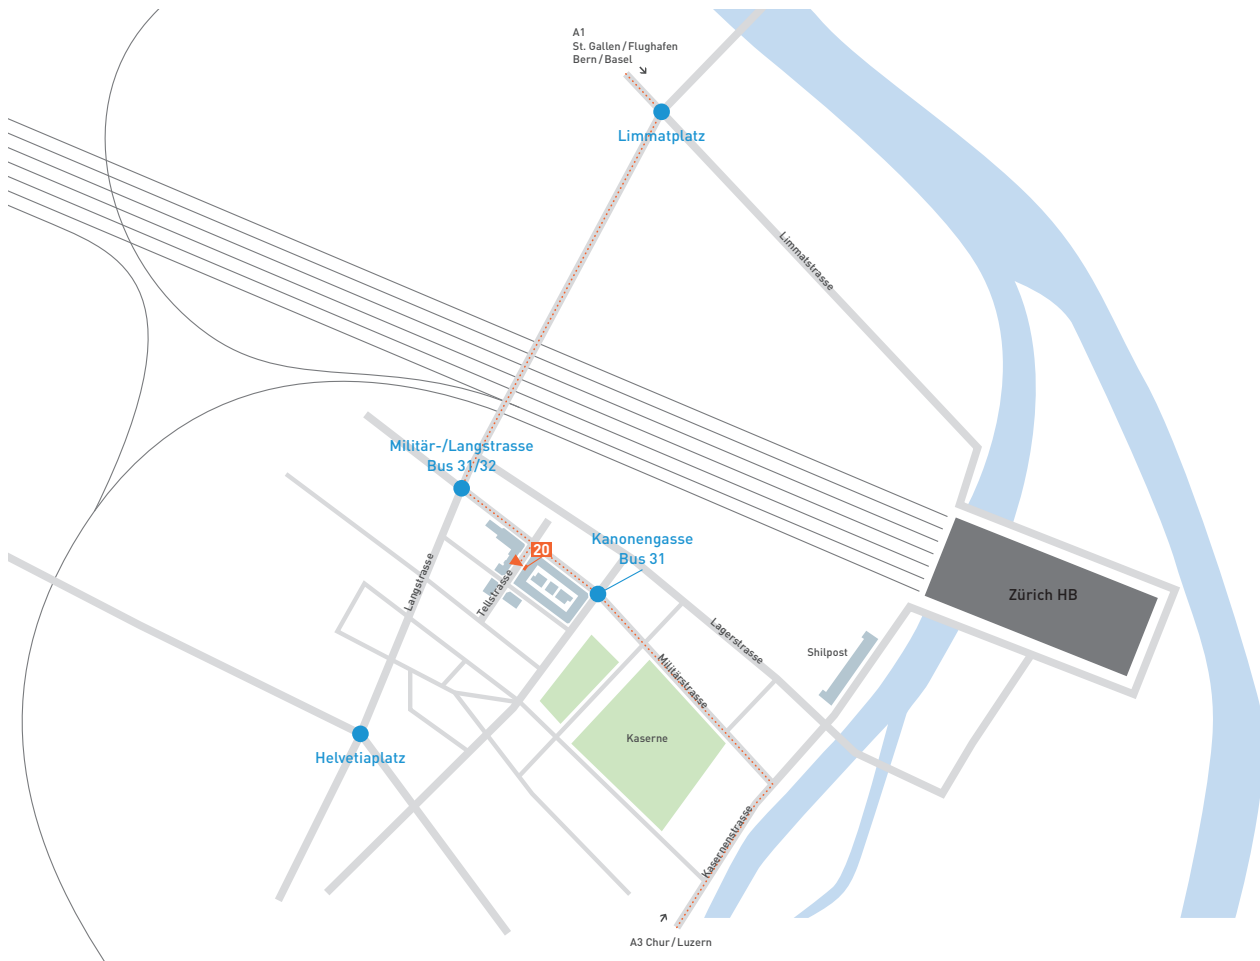

tellstrasse 20 ch 8004 zürich  
telefon +41 43 818 27 12

**PW**

Parkmöglichkeiten für PW im umliegenden Quartier  
(blaue Zone)

**ÖV**

S-Bahn oder Zug bis Hauptbahnhof  
Bus 31 bis Kanonengasse oder  
Bus 32 bis Militär-/Langstrasse